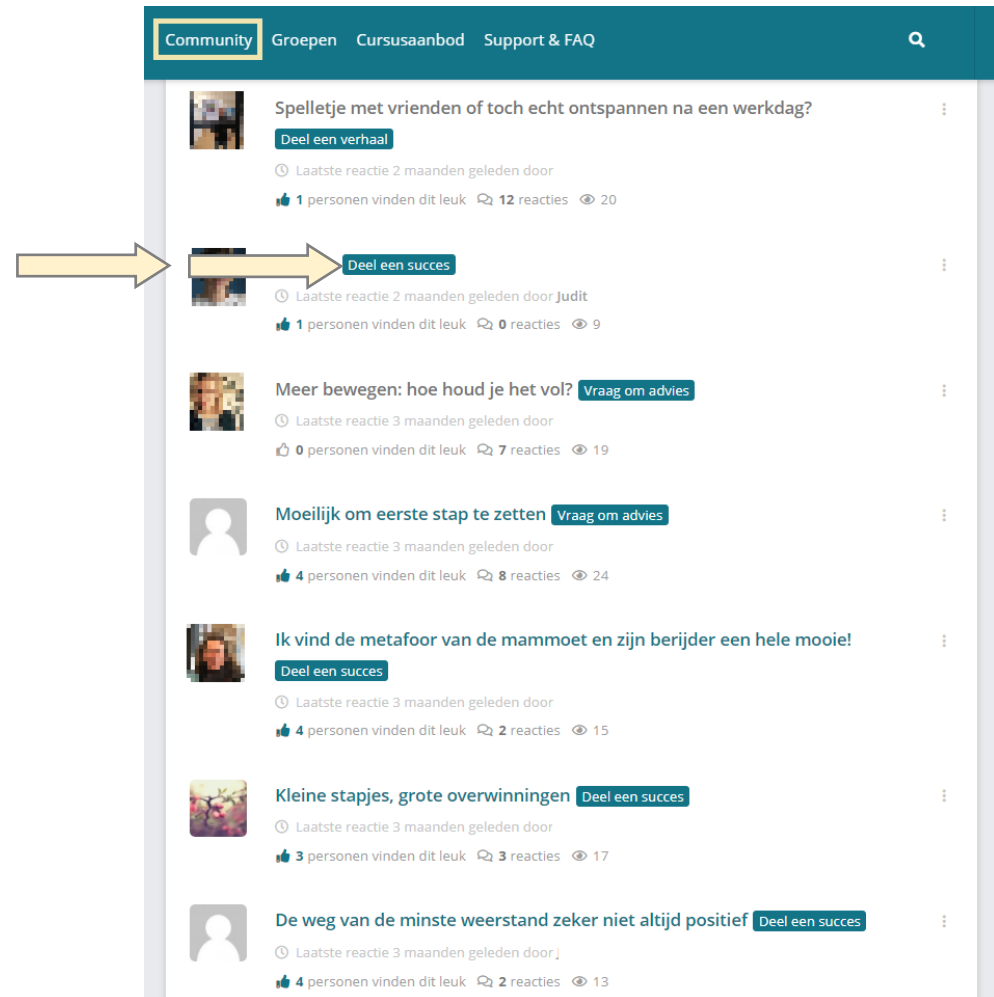

- Onder **groepen** vind je een overzicht van alle groepen die voor jou beschikbaar zijn. Je vindt hier onder andere per cursus een groep, waarin je inhoudelijke vragen kunt stellen.

- Onder **cursusaanbod** vind je alle beschikbare cursussen.

- **Support & FAQ** brengt je naar de pagina met de “Frequently Asked Questions” (FAQ). Via deze pagina kan je ook contact met ons opnemen.

Community

Onder het kopje community vind je alle berichten die op de hoofdpagina worden gedeeld. Deze berichten zijn zichtbaar voor iedereen.

In de groene balkjes zie je in welk Board dit bericht is geplaatst. Hieronder lees je meer over de functie van een Board.

Het oogje wat je ziet staan bij elk bericht, laat zien hoe vaak dit bericht is gezien.

Groepen binnen Balm connect

Je kunt op 2 manieren naar de groepen toe. Via de groene balk bovenin of via de grijze balk aan de linkerkant.

Boards

Boards zijn groeperingen van berichten die op de hoofdpagina (de community) worden geplaatst.